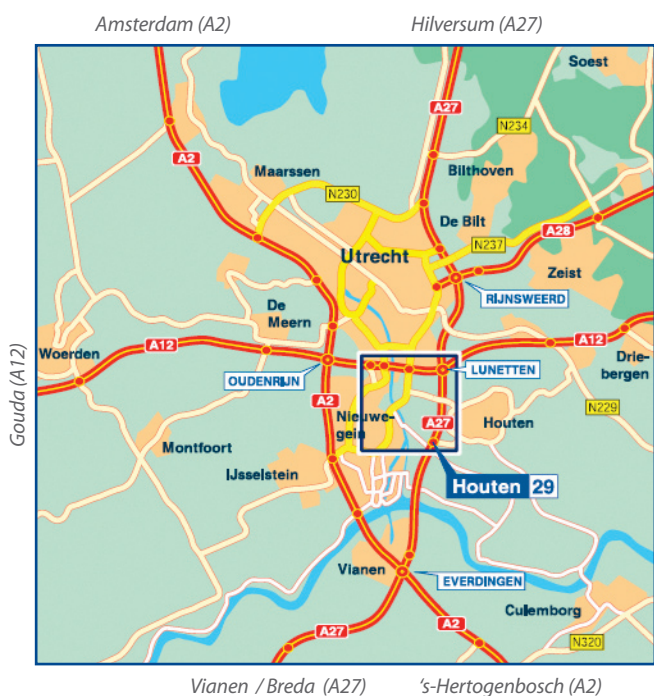

# Routebeschrijving

### Vanuit de richting Amsterdam (A2)

Via de autosnelweg A2 richting Utrecht. Bij Utrecht A12 richting Arnhem aanhouden. Knooppunt Lunetten A27 richting Breda aanhouden. *(lees verder bij >>)*

### Vanuit de richting Hilversum (A27) / Amersfoort (A28)

Vanaf knooppunt Rijnsweerd richting Breda A27 aanhouden. Knooppunt Lunetten A27 richting Breda aanhouden. *(lees verder bij >>)*

### Vanuit de richting Arnhem (A12)

Via de autosnelweg A12 richting Den Haag aangehouden. Knooppunt Lunetten A27 richting Breda aanhouden. *(lees verder bij >>)*