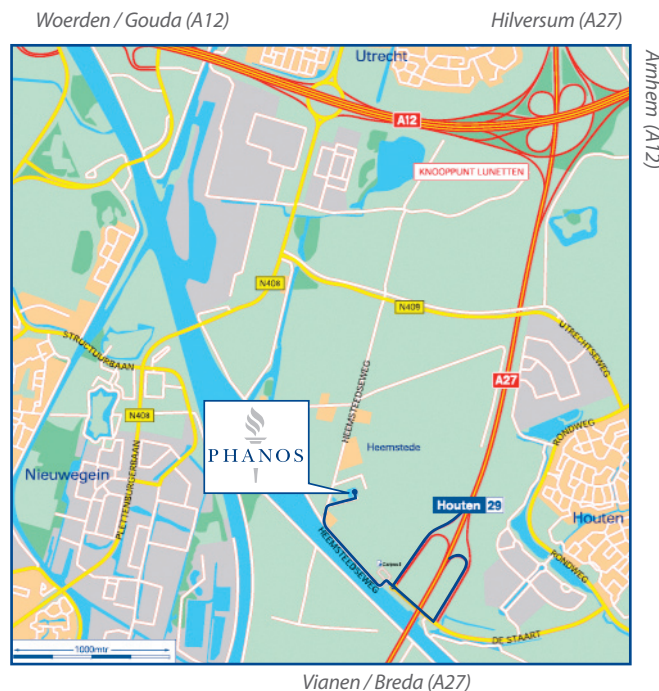

### Vanuit de richting Amsterdam (A2)

Via de autosnelweg A2 richting Utrecht. Bij Utrecht A12 richting Arnhem aanhouden. Knooppunt Lunetten A27 richting Breda aanhouden. *(lees verder bij >>)*

### Vanuit de richting Hilversum (A27) / Amersfoort (A28)

Vanaf knooppunt Rijnsweerd richting Breda A27 aanhouden. Knooppunt Lunetten A27 richting Breda aanhouden. *(lees verder bij >>)*

### Vanuit de richting Arnhem (A12)

Via de autosnelweg A12 richting Den Haag aangehouden. Knooppunt Lunetten A27 richting Breda aanhouden. *(lees verder bij >>)*

### Vanuit de richting Gouda (A12)

Via de autosnelweg A12 richting Utrecht. Knooppunt Lunetten A27 richting Breda aanhouden. *(lees verder bij >>)*

>> A27 afrit 29 Houten.

Einde afrit rechtsaf. Kasteel Heemstede aanhouden.